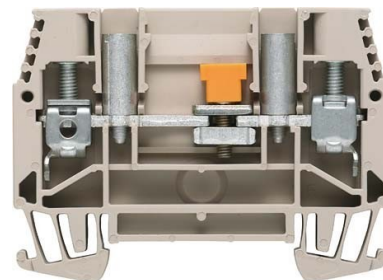

## (Knife) disconnect terminal block 1016900000

### Allgemeine Informationen

Products_Model	ET0407772
EAN	4008190029715
Producer	Weidmüller
Producer-Model	1016900000
Producer-Typ	WTL 6/1/STB
min. Order	
Class	Trenn- und Messtrenn-Reihenklemme

### Technische Informationen

Ausführung elektrischer Anschl	
Montageart	
Brennbarkeitsklasse des Isolier	
Höhe bei niedrigstbauender Montage	48,5mm
Farbe	
Ausführung der Längstrennung	
Ausführung der Quertrennung	
Länge	65mm