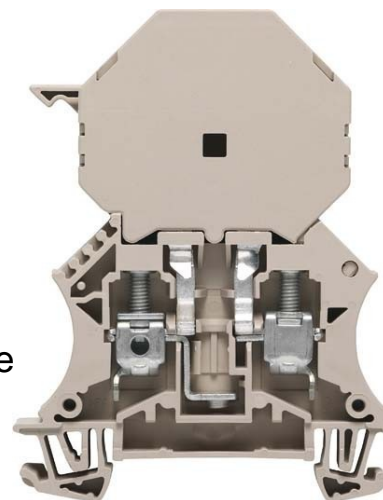

Fuse terminal block Other Other Other 1014200000

Allgemeine Informationen

Products_Model	ET0407768
EAN	4008190079390
Producer	Weidmüller
Producer-Model	1014200000
Producer-Typ	WSI 6/2 #1014200000
min. Order	
Class	Sicherungs-Reihenklemme

Technische Informationen

Ausführung des Sicherungseins	
Ausführung des Sicherungshalters	
Art des Anzeigeelements für die	
Ausführung elektrischer Anschluss 1	
Ausführung elektrischer Anschl	
Montageart	
Brennbarkeitsklasse des Isolier	
Höhe bei niedrigstbauender Montage	79,5 mm
Länge	60 mm
Farbe	