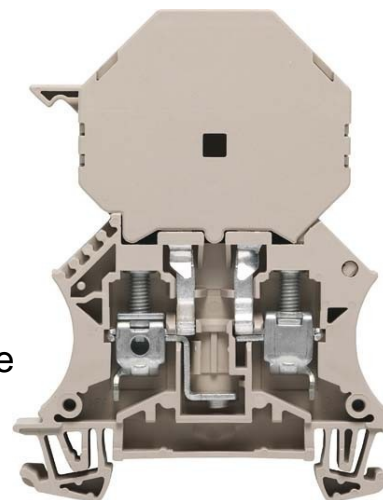

## Fuse terminal block Other Other Other 1014200000

### Allgemeine Informationen

Products_Model	ET0407768
EAN	4008190079390
Producer	Weidmüller
Producer-Model	1014200000
Producer-Typ	WSI 6/2 #1014200000
min. Order	
Class	Sicherungs-Reihenklemme

### Technische Informationen

Ausführung des Sicherungseins	
Ausführung des Sicherungshalters	
Art des Anzeigeelements für die	
Ausführung elektrischer Anschluss 1	
Ausführung elektrischer Anschl	
Montageart	
Brennbarkeitsklasse des Isolier	
Höhe bei niedrigstbauender Montage	79,5 mm
Länge	60 mm
Farbe	