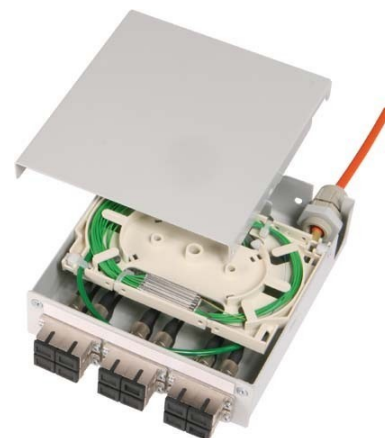

Patch panel fibre optic 12 12 H82050E0001

Allgemeine Informationen

Products_Model	ET4514721
EAN	4018359352066
Producer	Telegärtner
Producer-Model	100022815
Producer-Typ	H82050E0001
min. Order	
Class	Patchpanel LWL

Technische Informationen

Geeignet für Anzahl Kupplunge	
Mit Anzahl Kupplungen/Adapter	
Mit Frontplatte	
Mit Gehäuse	
Mit Pigtails	
Faserart	
APC-Ausführung	
Steckverbindertyp außen	
Farbe	
RAL-Nummer	
Montageart	
Höhe	125mm
Breite	35mm
Tiefe	140mm