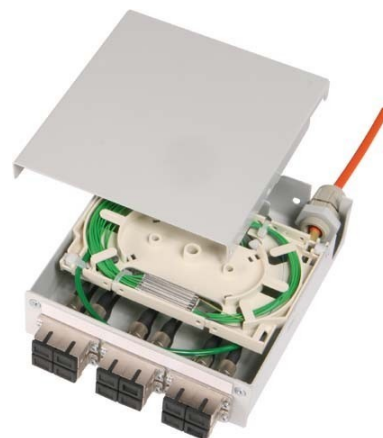

## Patch panel fibre optic 12 12 H82050E0001

### Allgemeine Informationen

Products_Model	ET4514721
EAN	4018359352066
Producer	Telegärtner
Producer-Model	100022815
Producer-Typ	H82050E0001
min. Order	
Class	Patchpanel LWL

### Technische Informationen

Geeignet für Anzahl Kupplunge	
Mit Anzahl Kupplungen/Adapter	
Mit Frontplatte	
Mit Gehäuse	
Mit Pigtails	
Faserart	
APC-Ausführung	
Steckverbindertyp außen	
Farbe	
RAL-Nummer	
Montageart	
Höhe	125mm
Breite	35mm
Tiefe	140mm