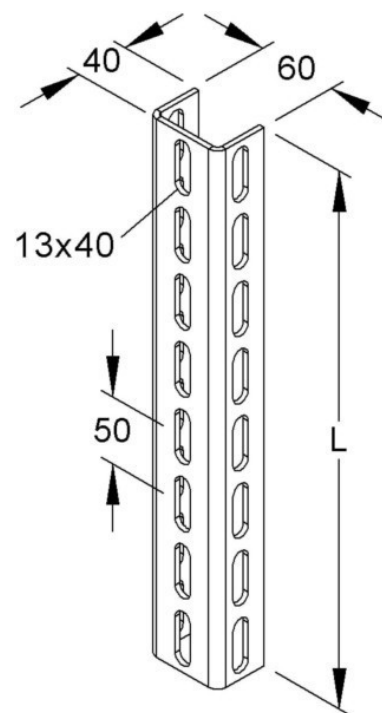

## Support/Profile rail 2000 mm 60 mm 40 mm U 6040/2000 F

### Allgemeine Informationen

Products_Model	ET5402574
EAN	4013339891733
Producer	Niadax
Producer-Model	U 6040/2000 F
Producer-Typ	U 6040/2000 F
min. Order	
Class	Stiel/Profilschiene

### Technische Informationen

Länge	2000mm
Breite	60mm
Höhe	40mm
Profilform	
Ausführung	
Art der Lochung	
Lochbreite	12mm
Mit Zahnung	
Abbrechbar	
Geeignet für Funktionserhalt	
Werkstoff	
Werkstoffgüte	
Oberfläche	
Farbe	