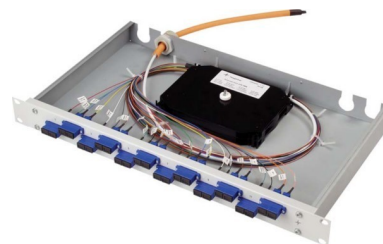

## Patch panel fibre optic 6 6 H02030D9590

### Allgemeine Informationen

Products_Model	ET4514698
EAN	4018359351854
Producer	Telegärtner
Producer-Model	100021915
Producer-Typ	H02030D9590
min. Order	
Class	Patchpanel LWL

### Technische Informationen

Geeignet für Anzahl Kupplunge

Mit Anzahl Kupplungen/Adapter

Mit Frontplatte

Mit Gehäuse

Mit Pigtails

Faserart

Steckverbindertyp außen

Farbe

RAL-Nummer

Montageart

Anzahl der Höheneinheiten (HE)

Höhe 44mm

Breite 482mm

Tiefe 265mm

[Patch panel fibre optic 6 6 H02030D9590 online kaufen](#)