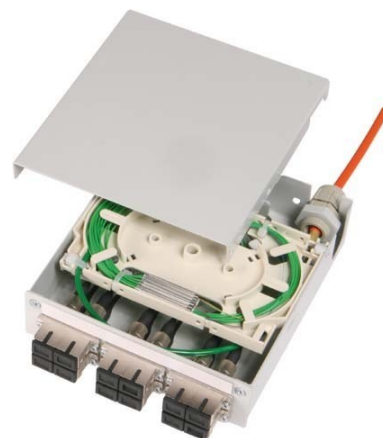

Patch panel fibre optic 6 6 H82050F0001

Allgemeine Informationen

| | |
|----------------|----------------|
| Products_Model | ET4514728 |
| EAN | 4018359352134 |
| Producer | Telegärtner |
| Producer-Model | 100022830 |
| Producer-Typ | H82050F0001 |
| min. Order | |
| Class | Patchpanel LWL |

Technische Informationen

Geeignet für Anzahl Kupplunge

Mit Anzahl Kupplungen/Adapter

Mit Frontplatte

Mit Gehäuse

Mit Pigtails

Faserart

Faserklasse

APC-Ausführung

Steckverbindertyp außen

Farbe

RAL-Nummer

Montageart

Höhe 125mm

Breite 35mm

Tiefe 140mm