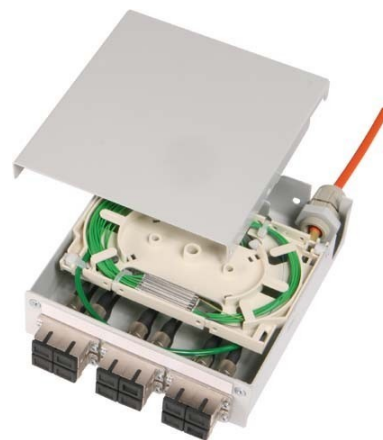

## Patch panel fibre optic 6 6 H82050F0001

### Allgemeine Informationen

Products_Model	ET4514728
EAN	4018359352134
Producer	Telegärtner
Producer-Model	100022830
Producer-Typ	H82050F0001
min. Order	
Class	Patchpanel LWL

### Technische Informationen

Geeignet für Anzahl Kupplunge

Mit Anzahl Kupplungen/Adapter

Mit Frontplatte

Mit Gehäuse

Mit Pigtails

Faserart

Faserklasse

APC-Ausführung

Steckverbindertyp außen

Farbe

RAL-Nummer

Montageart

Höhe 125mm

Breite 35mm

Tiefe 140mm