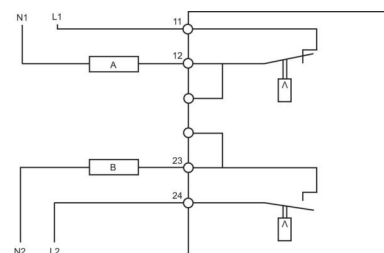

Thermostat (switchgear cabinet) 250 V 10 A NSYCCOTHD

Allgemeine Informationen

Products_Model	ET6002217
EAN	3606480152511
Producer	Schneider Electric
Producer-Model	NSYCCOTHD
Producer-Typ	NSYCCOTHD
min. Order	
Class	Thermostat (Schaltschrank)

Technische Informationen

Bemessungsspannung	250V
Bemessungsstrom In	10A
Einstellbereich Temperatur	0...60°C
Montageart	
Ausführung der Schaltfunktion	
Mit Digital-Anzeige	
Mit Hygrostat	

[Thermostat \(switchgear cabinet\) 250 V 10 A NSYCCOTHD online kaufen](#)