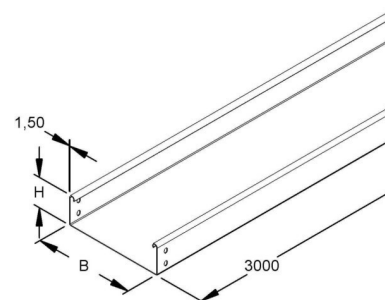

Cable tray/wide span cable tray 60 mm 600 mm RSU 60.600 F

Allgemeine Informationen

Products_Model	ET5401630
EAN	4013339224906
Producer	Niadax
Producer-Model	RSU 60.600 F
Producer-Typ	RSU 60.600 F
min. Order	
Class	Kabelrinne/Weitspannkabelrinne

Technische Informationen

Höhe	60mm
Breite	600mm
Länge	3000mm
Seitenlochung	
Montagelochung im Boden	
Ausführung	
Weitspann-Ausführung	
Werkstoff	
Rostfreier Stahl, gebeizt	
Werkstoffgüte	
Oberfläche	
Farbe	

[Cable tray/wide span cable tray 60 mm 600 mm RSU 60.600 F online kaufen](#)