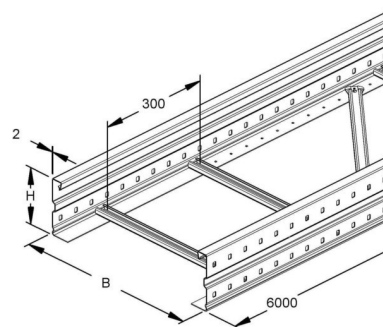

Cable ladder/wide span cable ladder Flat profile WSLM 150.400

Allgemeine Informationen

Products_Model	ET5402565
EAN	4013339893423
Producer	Niadax
Producer-Model	WSLM 150.400
Producer-Typ	WSLM 150.400
min. Order	
Class	Kabelleiter/Weitspannkabelleiter

Technische Informationen

Ausführung des Seitenholms

Seitenlochung

Ausführung der Sprosse

Befestigung der Sprosse

Höhe 150mm

Breite 400mm

Länge 6000mm

Sprossenmittenabstand 300mm

Weitspann-Ausführung

Geeignet für Funktionserhalt

Werkstoff

Rostfreier Stahl, gebeizt

Werkstoffgüte

Oberfläche

Farbe