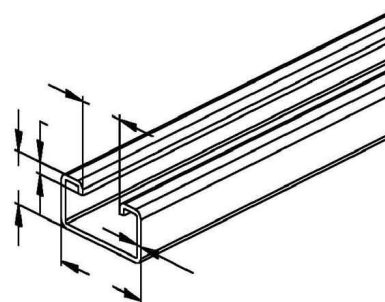

Support/Profile rail 6000 mm 48 mm 26 mm 2991/6 BO

Allgemeine Informationen

Products_Model	ET5402467
EAN	4013339045808
Producer	Niedax
Producer-Model	2991/6 BO
Producer-Typ	2991/6 BO
min. Order	
Class	Stiel/Profilschiene

Technische Informationen

Länge	6000mm
Breite	48mm
Höhe	26mm
Schlitzbreite	22mm
Materialstärke	2.5mm
Profilform	
Ausführung	
Art der Lochung	
Mit Zahnung	
Abbrechbar	
Geeignet für Funktionserhalt	
Werkstoff	
Werkstoffgüte	
Oberfläche	
Farbe	

[Support/Profile rail 6000 mm 48 mm 26 mm 2991/6 BO online kaufen](#)