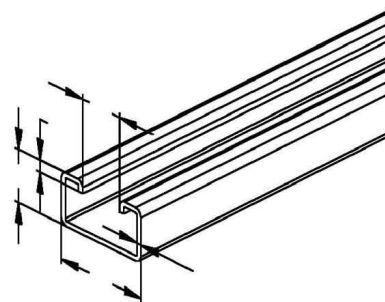

## Support/Profile rail 6000 mm 48 mm 26 mm 2991/6 BO

### Allgemeine Informationen

Products_Model	ET5402467
EAN	4013339045808
Producer	Niedax
Producer-Model	2991/6 BO
Producer-Typ	2991/6 BO
min. Order	
Class	Stiel/Profilschiene

### Technische Informationen

Länge	6000mm
Breite	48mm
Höhe	26mm
Schlitzbreite	22mm
Materialstärke	2.5mm
Profilform	
Ausführung	
Art der Lochung	
Mit Zahnung	
Abbrechbar	
Geeignet für Funktionserhalt	
Werkstoff	
Werkstoffgüte	
Oberfläche	
Farbe	