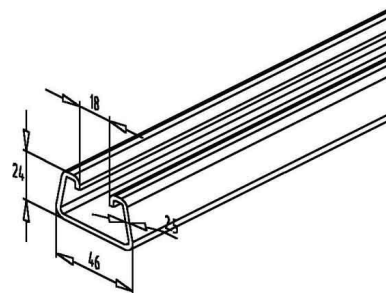

Support/Profile rail 6000 mm 46 mm 24 mm 2990/6 BO

Allgemeine Informationen

Products_Model	ET5402465
EAN	4013339045303
Producer	Niadax
Producer-Model	2990/6 BO
Producer-Typ	2990/6 BO
min. Order	
Class	Stiel/Profilschiene

Technische Informationen

Länge	6000mm
Breite	46mm
Höhe	24mm
Schlitzbreite	18mm
Materialstärke	2.5mm
Profilform	
Ausführung	
Art der Lochung	
Mit Zahnung	
Abbrechbar	
Geeignet für Funktionserhalt	
Werkstoff	
Werkstoffgüte	
Oberfläche	
Farbe	

[Support/Profile rail 6000 mm 46 mm 24 mm 2990/6 BO online kaufen](#)