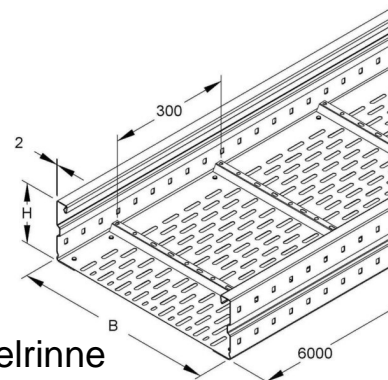

## Cable tray/wide span cable tray 150 mm 400 mm 2 mm WRLM 150.400

### Allgemeine Informationen

Products_Model	ET5402533
EAN	4013339893324
Producer	Niadax
Producer-Model	WRLM 150.400
Producer-Typ	WRLM 150.400
min. Order	
Class	Kabelrinne/Weitspannkabelrinne

### Technische Informationen

Höhe	150mm
Breite	400mm
Materialstärke	2mm
Länge	6000mm
Seitenlochung	
Montagelochung im Boden	
Ausführung	
Weitspann-Ausführung	
Geeignet für Funktionserhalt	
Werkstoff	
Rostfreier Stahl, gebeizt	
Werkstoffgüte	
Oberfläche	
Farbe	

[Cable tray/wide span cable tray 150 mm 400 mm 2 mm WRLM 150.400 online kaufen](#)