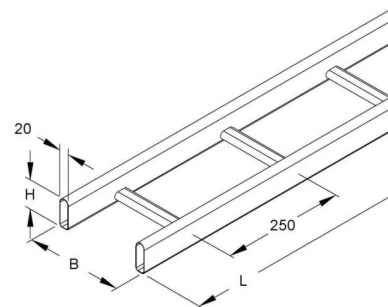

Cable ladder/wide span cable ladder KRO 60.625 F

Allgemeine Informationen

Products_Model	ET5402490
EAN	4013339847013
Producer	Niadax
Producer-Model	KRO 60.625 F
Producer-Typ	KRO 60.625 F
min. Order	
Class	Kabelleiter/Weitspannkabelleiter

Technische Informationen

Ausführung des Seitenholms

Seitenlochung

Ausführung der Sprosse

Befestigung der Sprosse

Höhe 60mm

Breite 600mm

Länge 6000mm

Sprossenmittenabstand 250mm

Weitspann-Ausführung

Geeignet für Funktionserhalt

Werkstoff

Rostfreier Stahl, gebeizt

Werkstoffgüte

Oberfläche

Farbe