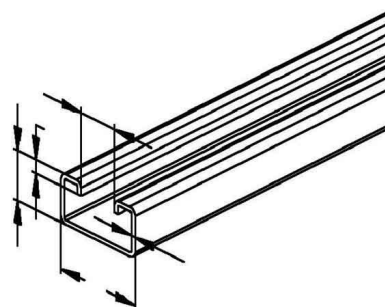

## Support/Profile rail 6000 mm 40 mm 22 mm 2986/6 SL

### Allgemeine Informationen

Products_Model	ET5402461
EAN	4013339032259
Producer	Niadax
Producer-Model	2986/6 SL
Producer-Typ	2986/6 SL
min. Order	
Class	Stiel/Profilschiene

### Technische Informationen

Länge	6000mm
Breite	40mm
Höhe	22mm
Schlitzbreite	18mm
Materialstärke	2mm
Profilform	
Ausführung	
Art der Lochung	
Lochbreite	11.5mm
Mit Zahnung	
Abbrechbar	
Geeignet für Funktionserhalt	
Werkstoff	
Werkstoffgüte	
Oberfläche	
Farbe	