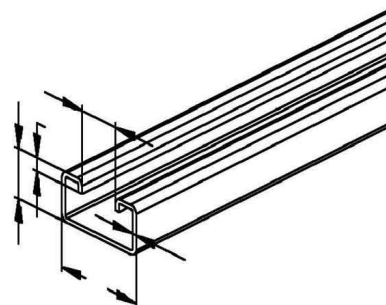

Support/Profile rail 6000 mm 40 mm 22 mm 2986/6 SL

Allgemeine Informationen

Products_Model	ET5402461
EAN	4013339032259
Producer	Niadax
Producer-Model	2986/6 SL
Producer-Typ	2986/6 SL
min. Order	
Class	Stiel/Profilschiene

Technische Informationen

Länge	6000mm
Breite	40mm
Höhe	22mm
Schlitzbreite	18mm
Materialstärke	2mm
Profilform	
Ausführung	
Art der Lochung	
Lochbreite	11.5mm
Mit Zahnung	
Abbrechbar	
Geeignet für Funktionserhalt	
Werkstoff	
Werkstoffgüte	
Oberfläche	
Farbe	

[Support/Profile rail 6000 mm 40 mm 22 mm 2986/6 SL online kaufen](#)