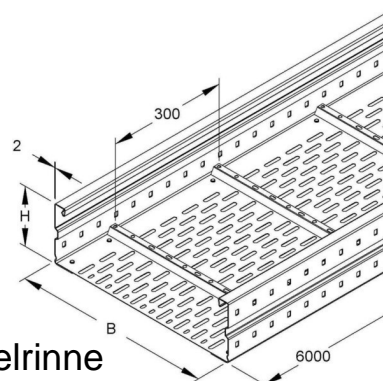

Cable tray/wide span cable tray 150 mm 200 mm 2 mm WRLM 150.200

Allgemeine Informationen

Products_Model	ET5402529
EAN	4013339893300
Producer	Niadax
Producer-Model	WRLM 150.200
Producer-Typ	WRLM 150.200
min. Order	
Class	Kabelrinne/Weitspannkabelrinne

Technische Informationen

Höhe	150mm
Breite	200mm
Materialstärke	2mm
Länge	6000mm
Seitenlochung	
Montagelochung im Boden	
Ausführung	
Weitspann-Ausführung	
Geeignet für Funktionserhalt	
Werkstoff	
Rostfreier Stahl, gebeizt	
Werkstoffgüte	
Oberfläche	
Farbe	

[Cable tray/wide span cable tray 150 mm 200 mm 2 mm WRLM 150.200 online kaufen](#)