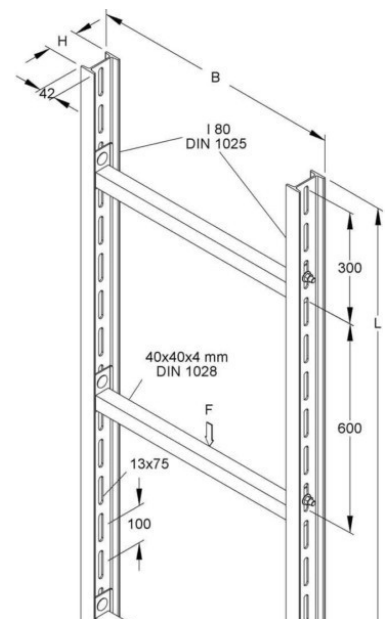

## Vertical cable ladder 80 mm 980 mm 6000 mm STIW 40/906

### Allgemeine Informationen

Products_Model	ET5402504
EAN	4013339324507
Producer	Niadax
Producer-Model	STIW 40/906
Producer-Typ	STIW 40/906
min. Order	
Class	Steigetrasse

### Technische Informationen

Steigetrassenhöhe	80mm
Steigetrassenbreite	980mm
Länge	6000mm
Seitenlochung	
Sprossenabstand	600mm
Ausführung der Sprosse	
Ausführung der Seitenwand	
Geeignet für Funktionserhalt	
Werkstoff	
Rostfreier Stahl, gebeizt	
Werkstoffgüte	
Oberfläche	
Farbe	

[Vertical cable ladder 80 mm 980 mm 6000 mm STIW 40/906 online kaufen](#)