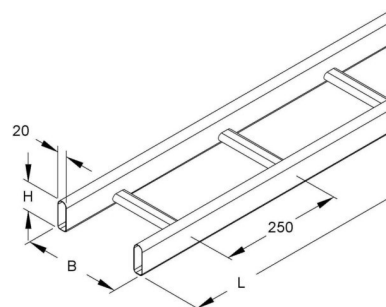

Cable ladder/wide span cable ladder KRO 60.425 F

Allgemeine Informationen

Products_Model	ET5402488
EAN	4013339846993
Producer	Niadax
Producer-Model	KRO 60.425 F
Producer-Typ	KRO 60.425 F
min. Order	
Class	Kabelleiter/Weitspannkabelleiter

Technische Informationen

Ausführung des Seitenholms

Seitenlochung

Ausführung der Sprosse

Befestigung der Sprosse

Höhe 60mm

Breite 400mm

Länge 6000mm

Sprossenmittenabstand 250mm

Weitspann-Ausführung

Geeignet für Funktionserhalt

Werkstoff

Rostfreier Stahl, gebeizt

Werkstoffgüte

Oberfläche

Farbe