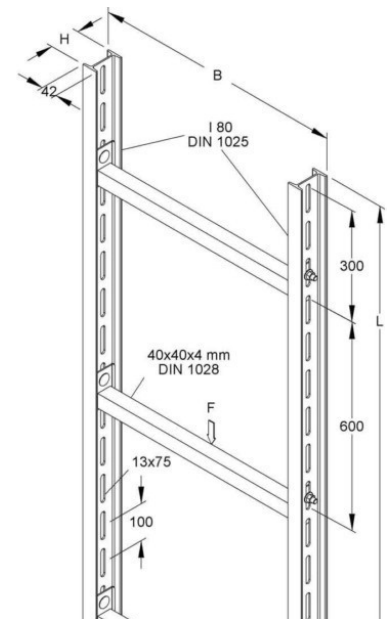

Vertical cable ladder 80 mm 1180 mm 6000 mm STIW 40/1106

Allgemeine Informationen

Products_Model	ET5402500
EAN	4013339324705
Producer	Niadax
Producer-Model	STIW 40/1106
Producer-Typ	STIW 40/1106
min. Order	
Class	Steigetrasse

Technische Informationen

Steigetrassenhöhe	80mm
Steigetrassenbreite	1180mm
Länge	6000mm
Seitenlochung	
Sprossenabstand	600mm
Ausführung der Sprosse	
Ausführung der Seitenwand	
Geeignet für Funktionserhalt	
Werkstoff	
Rostfreier Stahl, gebeizt	
Werkstoffgüte	
Oberfläche	
Farbe	

[Vertical cable ladder 80 mm 1180 mm 6000 mm STIW 40/1106 online kaufen](#)