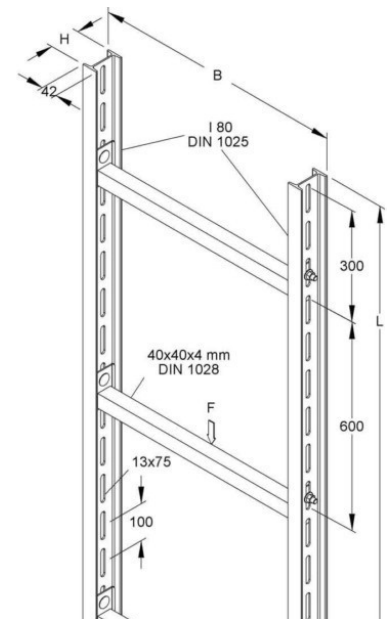

## Vertical cable ladder 80 mm 1180 mm 6000 mm STIW 40/1106

### Allgemeine Informationen

Products_Model	ET5402500
EAN	4013339324705
Producer	Niadax
Producer-Model	STIW 40/1106
Producer-Typ	STIW 40/1106
min. Order	
Class	Steigetrasse

### Technische Informationen

Steigetrassenhöhe	80mm
Steigetrassenbreite	1180mm
Länge	6000mm
Seitenlochung	
Sprossenabstand	600mm
Ausführung der Sprosse	
Ausführung der Seitenwand	
Geeignet für Funktionserhalt	
Werkstoff	
Rostfreier Stahl, gebeizt	
Werkstoffgüte	
Oberfläche	
Farbe	

[Vertical cable ladder 80 mm 1180 mm 6000 mm STIW 40/1106 online kaufen](#)