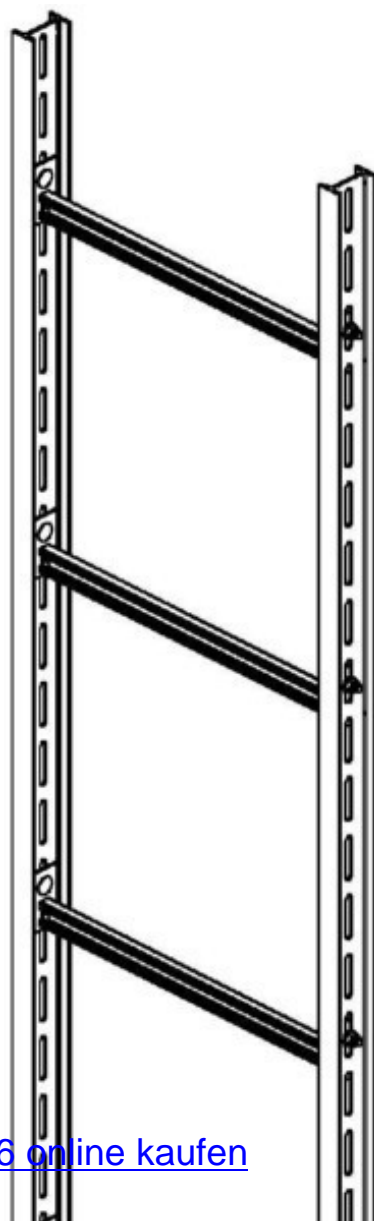

## Vertical cable ladder 80 mm 580 mm 6000 mm STIC 86/506

### Allgemeine Informationen

Products_Model	ET5402498
EAN	4013339873265
Producer	Niedax
Producer-Model	STIC 86/506
Producer-Typ	STIC 86/506
min. Order	
Class	Steigetrasse

### Technische Informationen

Steigetrassenhöhe	80mm
Steigetrassenbreite	580mm
Länge	6000mm
Seitenlochung	
Sprossenabstand	600mm
Ausführung der Sprosse	
Ausführung der Seitenwand	
Geeignet für Funktionserhalt	
Werkstoff	
Rostfreier Stahl, gebeizt	
Werkstoffgüte	
Oberfläche	
Farbe	

[Vertical cable ladder 80 mm 580 mm 6000 mm STIC 86/506 online kaufen](#)