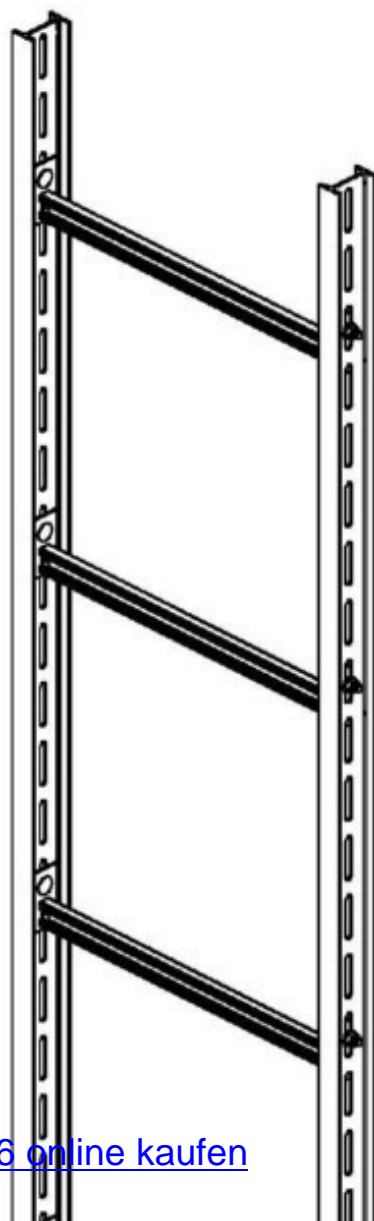

Vertical cable ladder 80 mm 580 mm 6000 mm STIC 86/506

Allgemeine Informationen

Products_Model	ET5402498
EAN	4013339873265
Producer	Niedax
Producer-Model	STIC 86/506
Producer-Typ	STIC 86/506
min. Order	
Class	Steigetrasse

Technische Informationen

Steigetrassenhöhe	80mm
Steigetrassenbreite	580mm
Länge	6000mm
Seitenlochung	
Sprossenabstand	600mm
Ausführung der Sprosse	
Ausführung der Seitenwand	
Geeignet für Funktionserhalt	
Werkstoff	
Rostfreier Stahl, gebeizt	
Werkstoffgüte	
Oberfläche	
Farbe	

[Vertical cable ladder 80 mm 580 mm 6000 mm STIC 86/506 online kaufen](#)