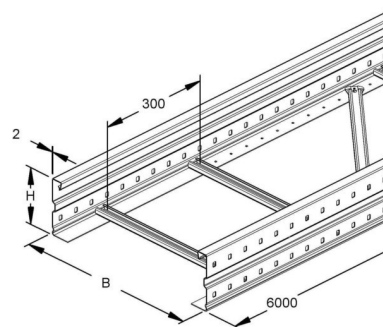

Cable ladder/wide span cable ladder Flat profile WSLM 150.600 F

Allgemeine Informationen

Products_Model	ET5402570
EAN	4013339579556
Producer	Niadax
Producer-Model	WSLM 150.600 F
Producer-Typ	WSLM 150.600 F
min. Order	
Class	Kabelleiter/Weitspannkabelleiter

Technische Informationen

Ausführung des Seitenholms

Seitenlochung

Ausführung der Sprosse

Befestigung der Sprosse

Höhe 150mm

Breite 600mm

Länge 6000mm

Sprossenmittenabstand 300mm

Weitspann-Ausführung

Geeignet für Funktionserhalt

Werkstoff

Rostfreier Stahl, gebeizt

Werkstoffgüte

Oberfläche

Farbe