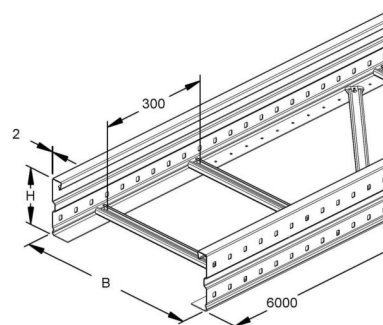

## Cable ladder/wide span cable ladder Flat profile WSLM 150.600 F

### Technische Informationen

Ausführung des Seitenholms

Seitenlochung

Ausführung der Sprosse

Befestigung der Sprosse

Höhe 150mm

Breite 600mm

Länge 6000mm

Sprossenmittenabstand 300mm

Weitspann-Ausführung

Geeignet für Funktionserhalt

Werkstoff

Rostfreier Stahl, gebeizt

Werkstoffgüte

Oberfläche

Farbe