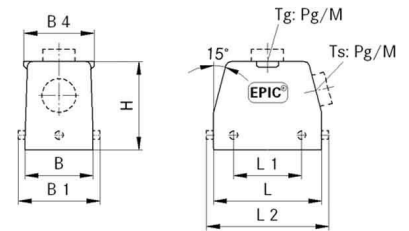

Lapp Zubehör Tüllengehäuse EPIC H-B 16 TS M25 ZW

Allgemeine Informationen

Artikelnummer	ET1000448
EAN	4044773087161
Hersteller	Lapp Zubehör
Hersteller-ArtNr	19082000
Hersteller-Typ	H-B 16 TS M25 ZW
Verpackungseinheit	1 Stück
Artikelklasse	Gehäuse für Industriesteckverbinder

Technische Informationen

Form

Ausführung des Gehäuses

Anordnung der Kabelzuführung

Mit Kabelverschraubung

Mit Klappdeckel

Werkstoff des Gehäuses

Art der Verriegelung

Lapp Zubehör Tüllengehäuse EPIC H-B 16 TS M25 ZW Form rechteckig, Ausführung des Gehäuses Steckergehäuse, Anordnung der Kabelzuführung seitlich, Werkstoff des Gehäuses Aluminium, Art der Verriegelung Querbügel,