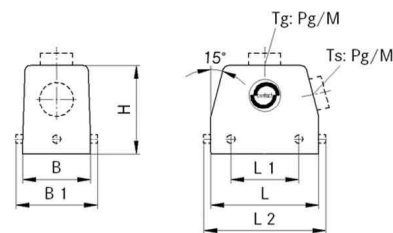

### Allgemeine Informationen

Products_Model	ET1000446
EAN	4044773557862
Producer	Lapp Zubehör
Producer-Model	19040000
Producer-Typ	H-B 10 TG M20
min. Order	
Class	Gehäuse für Industriesteckverbinder

### Technische Informationen

Form

Ausführung des Gehäuses

Anordnung der Kabelzuführung

Mit Kabelverschraubung

Mit Klappdeckel

Werkstoff des Gehäuses

Art der Verriegelung