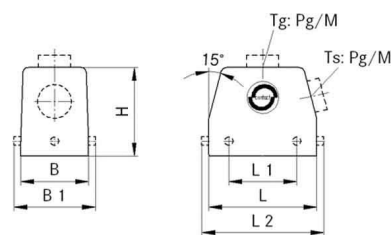

Lapp Zubehör Tüllengehäuse EPIC H-B 10 TG M20

Allgemeine Informationen

Artikelnummer	ET1000446
EAN	4044773557862
Hersteller	Lapp Zubehör
Hersteller-ArtNr	19040000
Hersteller-Typ	H-B 10 TG M20
Verpackungseinheit	10 Stück
Artikelklasse	Gehäuse für Industriesteckverbinder

Technische Informationen

Form

Ausführung des Gehäuses

Anordnung der Kabelzuführung

Mit Kabelverschraubung

Mit Klappdeckel

Werkstoff des Gehäuses

Art der Verriegelung

Lapp Zubehör Tüllengehäuse EPIC H-B 10 TG M20 Form rechteckig, Ausführung des Gehäuses Steckergehäuse, Anordnung der Kabelzuführung oben, Werkstoff des Gehäuses Aluminium, Art der Verriegelung Querbügel,