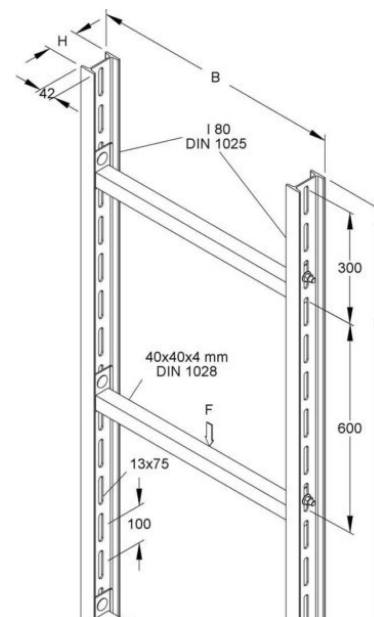

Vertical cable ladder 80 mm 1280 mm 6000 mm STIW 40/1206

Allgemeine Informationen

Products_Model	ET5402501
EAN	4013339324804
Producer	Niadax
Producer-Model	STIW 40/1206
Producer-Typ	STIW 40/1206
min. Order	
Class	Steigetrasse

Technische Informationen

Steigetrassenhöhe	80mm
Steigetrassenbreite	1280mm
Länge	6000mm
Seitenlochung	
Sprossenabstand	600mm
Ausführung der Sprosse	
Ausführung der Seitenwand	
Geeignet für Funktionserhalt	
Werkstoff	
Rostfreier Stahl, gebeizt	
Werkstoffgüte	
Oberfläche	
Farbe	

[Vertical cable ladder 80 mm 1280 mm 6000 mm STIW 40/1206 online kaufen](#)