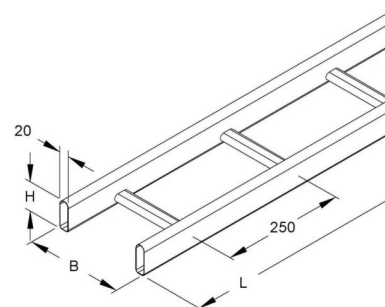

## Cable ladder/wide span cable ladder KRO 60.525 F

### Technische Informationen

Ausführung des Seitenholms

Seitenlochung

Ausführung der Sprosse

Befestigung der Sprosse

Höhe 60mm

Breite 500mm

Länge 6000mm

Sprossenmittenabstand 250mm

Weitspann-Ausführung

Geeignet für Funktionserhalt

Werkstoff

Rostfreier Stahl, gebeizt

Werkstoffgüte

Oberfläche

Farbe