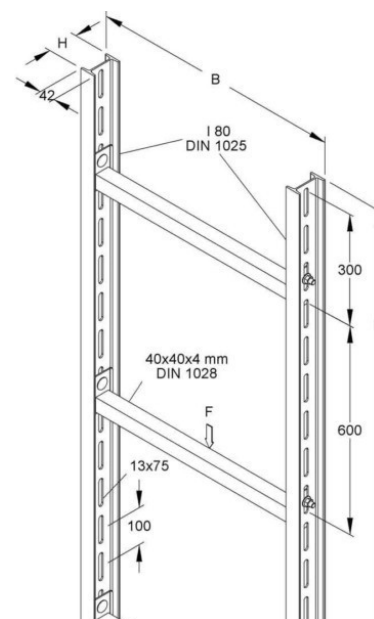

## Vertical cable ladder 80 mm 880 mm 6000 mm STIW 40/806

### Allgemeine Informationen

Products_Model	ET5402503
EAN	4013339324408
Producer	Niadax
Producer-Model	STIW 40/806
Producer-Typ	STIW 40/806
min. Order	
Class	Steigetrasse

### Technische Informationen

Steigetrassenhöhe	80mm
Steigetrassenbreite	880mm
Länge	6000mm
Seitenlochung	
Sprossenabstand	600mm
Ausführung der Sprosse	
Ausführung der Seitenwand	
Geeignet für Funktionserhalt	
Werkstoff	
Rostfreier Stahl, gebeizt	
Werkstoffgüte	
Oberfläche	
Farbe	

[Vertical cable ladder 80 mm 880 mm 6000 mm STIW 40/806 online kaufen](#)