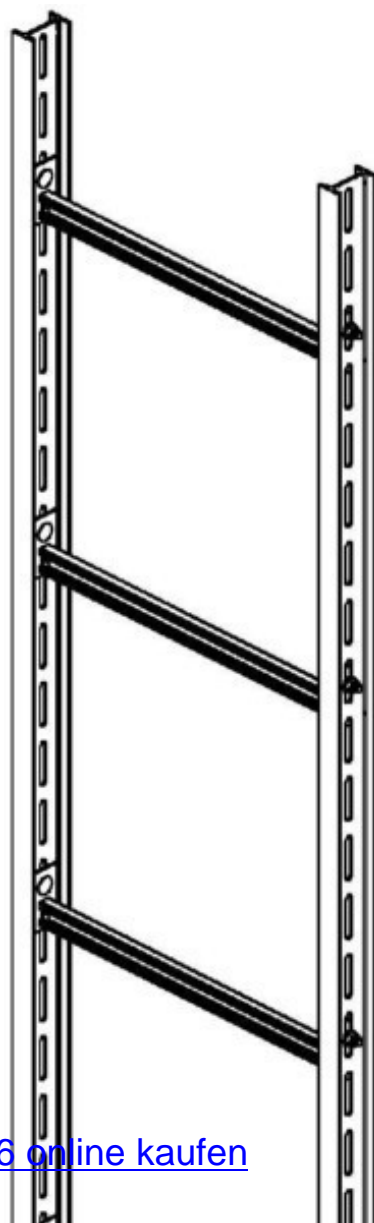

## Vertical cable ladder 80 mm 280 mm 6000 mm STIC 86/206

### Allgemeine Informationen

Products_Model	ET5402495
EAN	4013339873203
Producer	Niedax
Producer-Model	STIC 86/206
Producer-Typ	STIC 86/206
min. Order	
Class	Steigetrasse

### Technische Informationen

Steigetrassenhöhe	80mm
Steigetrassenbreite	280mm
Länge	6000mm
Seitenlochung	
Sprossenabstand	600mm
Ausführung der Sprosse	
Ausführung der Seitenwand	
Geeignet für Funktionserhalt	
Werkstoff	
Rostfreier Stahl, gebeizt	
Werkstoffgüte	
Oberfläche	
Farbe	