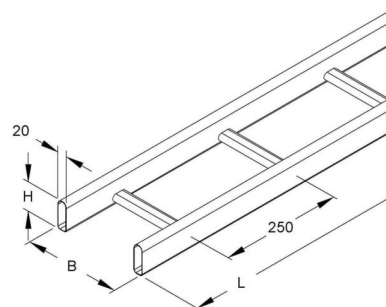

Cable ladder/wide span cable ladder KRO 60.125 F

Allgemeine Informationen

Products_Model	ET5402485
EAN	4013339846962
Producer	Niadax
Producer-Model	KRO 60.125 F
Producer-Typ	KRO 60.125 F
min. Order	
Class	Kabelleiter/Weitspannkabelleiter

Technische Informationen

Ausführung des Seitenholms

Seitenlochung

Ausführung der Sprosse

Befestigung der Sprosse

Höhe 60mm

Breite 100mm

Länge 6000mm

Sprossenmittenabstand 250mm

Weitspann-Ausführung

Geeignet für Funktionserhalt

Werkstoff

Rostfreier Stahl, gebeizt

Werkstoffgüte

Oberfläche

Farbe