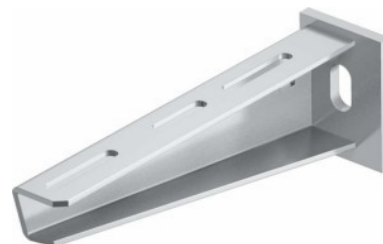

Bracket for cable support system 210 mm 20 mm 70 mm 6442838

Allgemeine Informationen

Products_Model	ET0424023
EAN	4012196209057
Producer	OBO Bettermann
Producer-Model	6442838
Producer-Typ	AW 30 21 VA4301
min. Order	
Class	Ausleger für Kabeltragsystem

Technische Informationen

Länge	210mm
Breite	20mm
Höhe	70mm
Ausführung	
Winkel	90...90°
Tragfähigkeit	2.8kN
Rostfreier Stahl, gebeizt	
Oberfläche	
Farbe	

[Bracket for cable support system 210 mm 20 mm 70 mm 6442838 online kaufen](#)