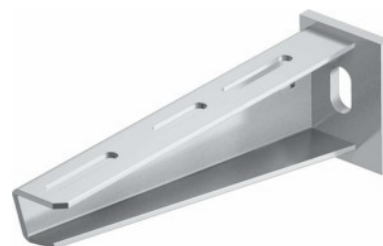

Bracket for cable support system 310 mm 20 mm 80 mm 6442854

Allgemeine Informationen

Products_Model	ET0424024
EAN	4012196209118
Producer	OBO Bettermann
Producer-Model	6442854
Producer-Typ	AW 30 31 VA4301
min. Order	
Class	Ausleger für Kabeltragsystem

Technische Informationen

Länge	310mm
Breite	20mm
Höhe	80mm
Ausführung	
Winkel	90...90°
Tragfähigkeit	2.8kN
Rostfreier Stahl, gebeizt	
Oberfläche	
Farbe	

[Bracket for cable support system 310 mm 20 mm 80 mm 6442854 online kaufen](#)