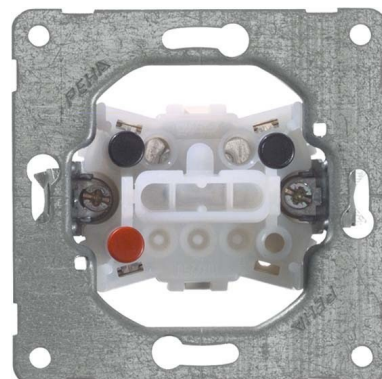

Switch Intermediate switch Rocker/button Basic element 00190711

Allgemeine Informationen

Products_Model	ET0823045
EAN	4010105190717
Producer	Peha
Producer-Model	00190711
Producer-Typ	D 517
min. Order	
Class	Installationsschalter

Technische Informationen

Schaltungsart	
Bedienungsart	
Zusammenstellung	
Anzahl der Module (bei Modulbauweise)	
Tastschalter	
Anzahl der Betätigungswippen	
Montageart	
Befestigungsart	
Werkstoff	
Werkstoffgüte	
Halogenfrei	
Oberfläche	
Ausführung der Oberfläche	
Farbe	
Beleuchtungsfunktion	
Geeignet für Schutzart (IP)	
Nennspannung	250V
Bemessungsstrom	10A
Schaltstrom für Leuchtstofflamp 6AX	
Rückmeldekontakt	
Anschlussart	
Waschmaschinenschalter	

[Switch Intermediate switch Rocker/button Basic element 00190711 online kaufen](#)