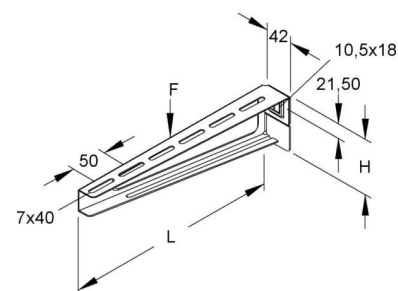

## Bracket for cable support system 320 mm 85 mm KTAM 300

### Allgemeine Informationen

Products_Model	ET0412522
EAN	4013339186501
Producer	Niadax
Producer-Model	KTAM 300
Producer-Typ	KTAM 300
min. Order	
Class	Ausleger für Kabeltragsystem

### Technische Informationen

Länge	320mm
Höhe	85mm
Ausführung	
Winkel	90...90°
Tragfähigkeit	1.2kN
Werkstoff	
Rostfreier Stahl, gebeizt	
Werkstoffgüte	
Oberfläche	
Farbe	

[Bracket for cable support system 320 mm 85 mm KTAM 300 online kaufen](#)