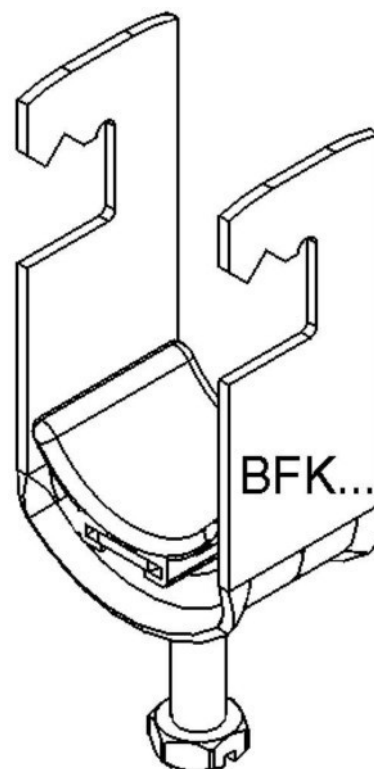

One-piece strut clamp 70 mm BFK 76

Allgemeine Informationen

Products_Model	ET0469180
EAN	4013339094509
Producer	Niadax
Producer-Model	BFK 76
Producer-Typ	BFK 76
min. Order	
Class	Bügelschelle

Technische Informationen

Spannbereich	70...76mm
Max. Anzahl der Kabel	
Werkstoff Schelle	
Oberfläche Schelle	
Werkstoff Schraube	
Oberfläche Schraube	
Montageart	
Mit Kunststoffwanne	
Mit Metallwanne	
Halogenfrei	

[One-piece strut clamp 70 mm BFK 76 online kaufen](#)