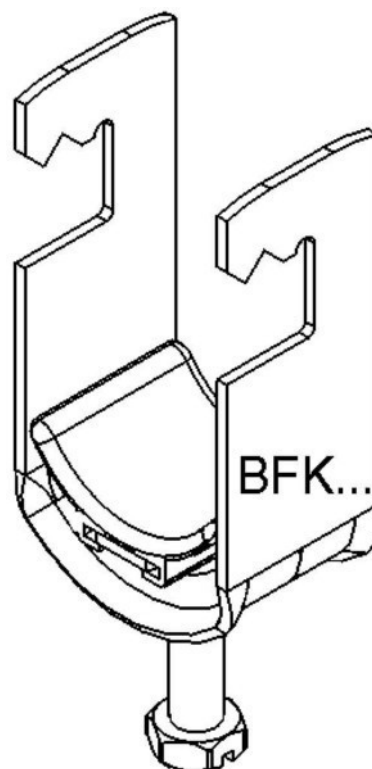

One-piece strut clamp 70 mm BFK 76

Allgemeine Informationen

Products_Model	ET0469180
EAN	4013339094509
Producer	Niadax
Producer-Model	BFK 76
Producer-Typ	BFK 76
min. Order	
Class	Bügelschelle

Technische Informationen

Spannbereich	70...76mm
Max. Anzahl der Kabel	
Werkstoff Schelle	
Oberfläche Schelle	
Werkstoff Schraube	
Oberfläche Schraube	
Montageart	
Mit Kunststoffwanne	
Mit Metallwanne	
Halogenfrei	

[One-piece strut clamp 70 mm BFK 76 online kaufen](#)