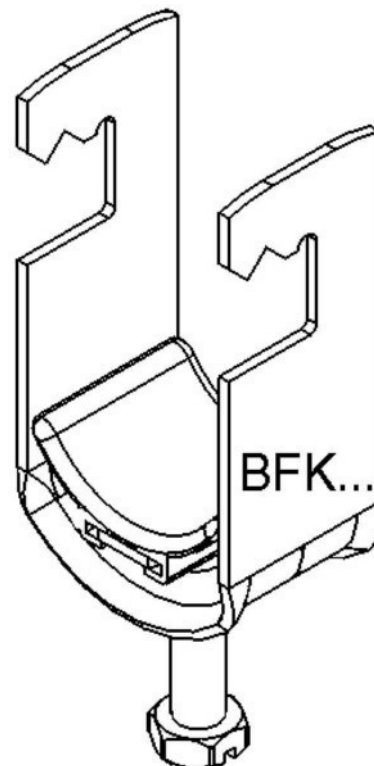

## One-piece strut clamp 18 mm BFK 22

### Allgemeine Informationen

Products_Model	ET0469166
EAN	4013339093304
Producer	Niadax
Producer-Model	BFK 22
Producer-Typ	BFK 22
min. Order	
Class	Bügelschelle

### Technische Informationen

Spannbereich	18...22mm
Max. Anzahl der Kabel	
Werkstoff Schelle	
Oberfläche Schelle	
Werkstoff Schraube	
Oberfläche Schraube	
Montageart	
Mit Kunststoffwanne	
Mit Metallwanne	
Halogenfrei	

[One-piece strut clamp 18 mm BFK 22 online kaufen](#)