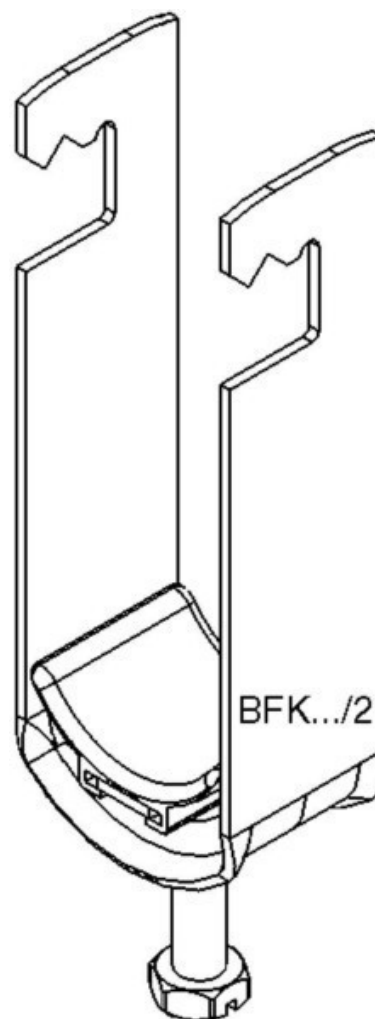

## One-piece strut clamp 12 mm BFK 14/2

### Allgemeine Informationen

Products_Model	ET0477328
EAN	4013339095001
Producer	Niadax
Producer-Model	BFK 14/2
Producer-Typ	BFK 14/2
min. Order	
Class	Bügelschelle

### Technische Informationen

Spannbereich	12...14mm
Max. Anzahl der Kabel	
Werkstoff Schelle	
Oberfläche Schelle	
Werkstoff Schraube	
Oberfläche Schraube	
Montageart	
Mit Kunststoffwanne	
Mit Metallwanne	
Halogenfrei	

[One-piece strut clamp 12 mm BFK 14/2 online kaufen](#)