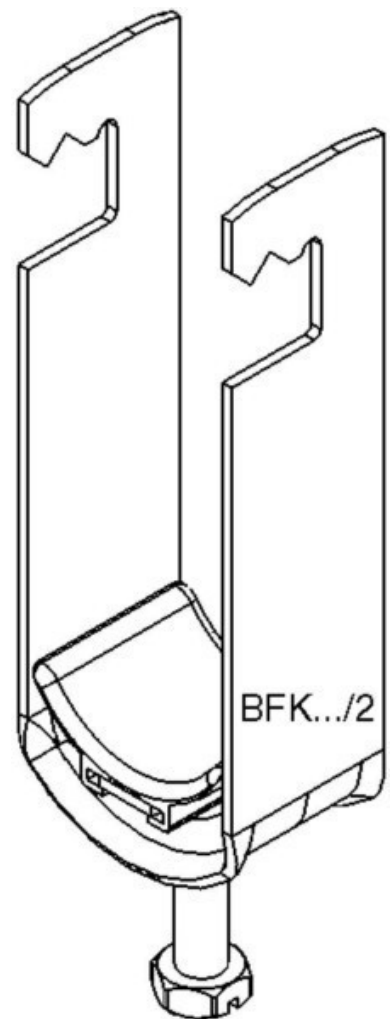

One-piece strut clamp 12 mm BFK 14/2

Allgemeine Informationen

Products_Model	ET0477328
EAN	4013339095001
Producer	Niadax
Producer-Model	BFK 14/2
Producer-Typ	BFK 14/2
min. Order	
Class	Bügelschelle

Technische Informationen

Spannbereich	12...14mm
Max. Anzahl der Kabel	
Werkstoff Schelle	
Oberfläche Schelle	
Werkstoff Schraube	
Oberfläche Schraube	
Montageart	
Mit Kunststoffwanne	
Mit Metallwanne	
Halogenfrei	

[One-piece strut clamp 12 mm BFK 14/2 online kaufen](#)