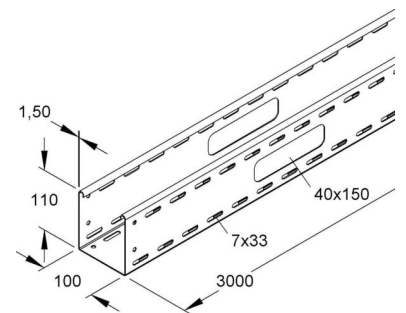

Cable tray/wide span cable tray 110 mm 100 mm 1.5 mm RSV 110.100

Allgemeine Informationen

Products_Model	ET0425800
EAN	4013339259069
Producer	Niadax
Producer-Model	RSV 110.100 S
Producer-Typ	RSV 110.100 S
min. Order	
Class	Kabelrinne/Weitspannkabelrinne

Technische Informationen

Höhe	110mm
Breite	100mm
Materialstärke	1.5mm
Länge	3000mm
Seitenlochung	
Montagelochung im Boden	
Ausführung	
Weitspann-Ausführung	
Geeignet für Funktionserhalt	
Werkstoff	
Rostfreier Stahl, gebeizt	
Werkstoffgüte	
Oberfläche	
Farbe	

[Cable tray/wide span cable tray 110 mm 100 mm 1.5 mm RSV 110.100 online kaufen](#)