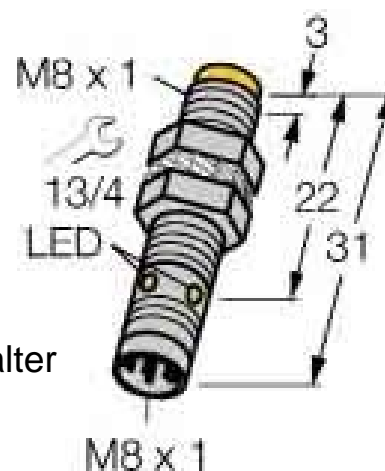

Inductive proximity switch 31 mm 4669650

Allgemeine Informationen

Products_Model	ET0717802
EAN	4047101159264
Producer	Turck
Producer-Model	4669650
Producer-Typ	Ni3-EG08K-AP6X-V1131
min. Order	
Class	Induktiver Näherungsschalter

Technische Informationen

Höhe des Sensors	31mm
Mechanische Einbaubedingung für Sensor	
Schaltabstand	3mm
Ausführung des Schaltausgangs	
Ausführung des elektrischen Ar	
Gehäusebauform	
Bemessungssteuerspeisespann	10...30V
Spannungsart	
Werkstoff des Gehäuses	

[Inductive proximity switch 31 mm 4669650 online kaufen](#)