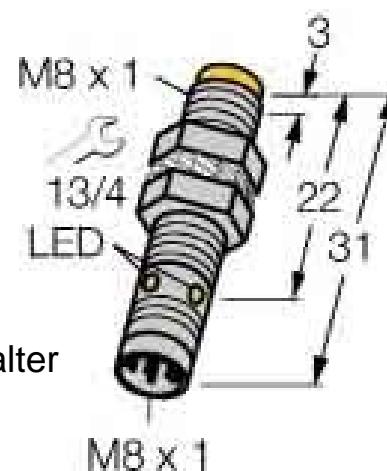

## Inductive proximity switch 31 mm 4669650

### Allgemeine Informationen

Products_Model	ET0717802
EAN	4047101159264
Producer	Turck
Producer-Model	4669650
Producer-Typ	Ni3-EG08K-AP6X-V1131
min. Order	
Class	Induktiver Näherungsschalter

### Technische Informationen

Höhe des Sensors	31mm
Mechanische Einbaubedingung für Sensor	
Schaltabstand	3mm
Ausführung des Schaltausgangs	
Ausführung des elektrischen Ar	
Gehäusebauform	
Bemessungssteuerspeisespann	10...30V
Spannungsart	
Werkstoff des Gehäuses	

[Inductive proximity switch 31 mm 4669650 online kaufen](#)