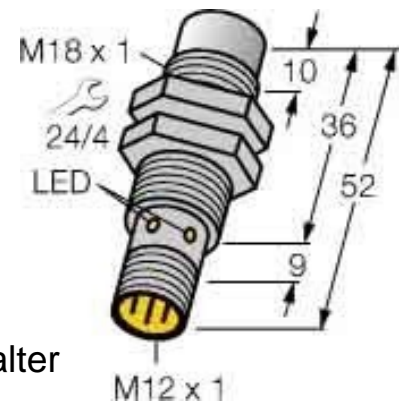

## Inductive proximity switch 1645240

### Allgemeine Informationen

Products_Model	ET0717786
EAN	4047101134193
Producer	Turck
Producer-Model	1645240
Producer-Typ	Ni12U-MT18-AP6XH1141
min. Order	
Class	Induktiver Näherungsschalter