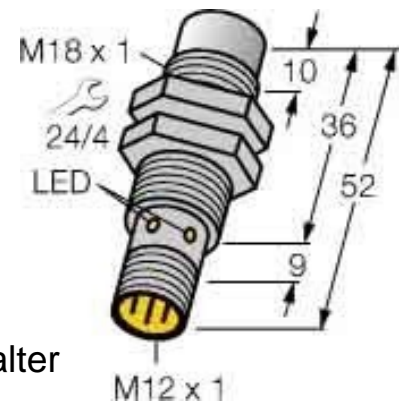

Inductive proximity switch 1645240

Allgemeine Informationen

Products_Model	ET0717786
EAN	4047101134193
Producer	Turck
Producer-Model	1645240
Producer-Typ	Ni12U-MT18-AP6XH1141
min. Order	
Class	Induktiver Näherungsschalter

Technische Informationen

[Inductive proximity switch 1645240 online kaufen](#)