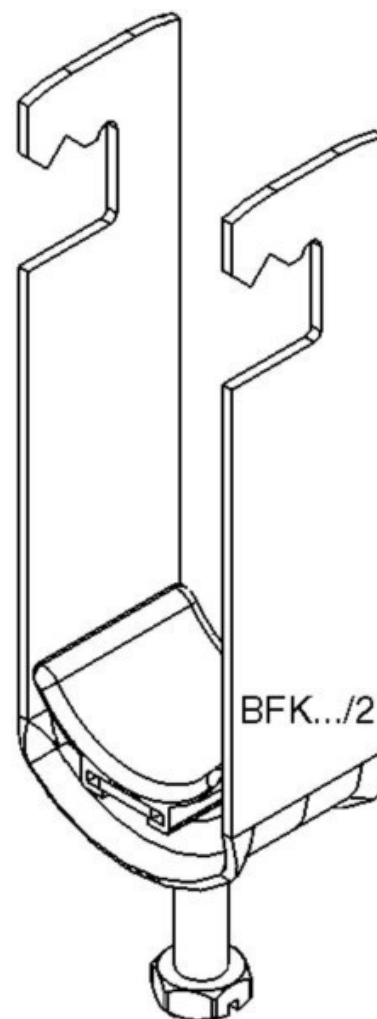

One-piece strut clamp 34 mm BFK 38/2

Allgemeine Informationen

Products_Model	ET0477332
EAN	4013339095605
Producer	Niadax
Producer-Model	BFK 38/2
Producer-Typ	BFK 38/2
min. Order	
Class	Bügelschelle

Technische Informationen

Spannbereich	34...38mm
Max. Anzahl der Kabel	
Werkstoff Schelle	
Oberfläche Schelle	
Werkstoff Schraube	
Oberfläche Schraube	
Montageart	
Mit Kunststoffwanne	
Mit Metallwanne	
Halogenfrei	

[One-piece strut clamp 34 mm BFK 38/2 online kaufen](#)