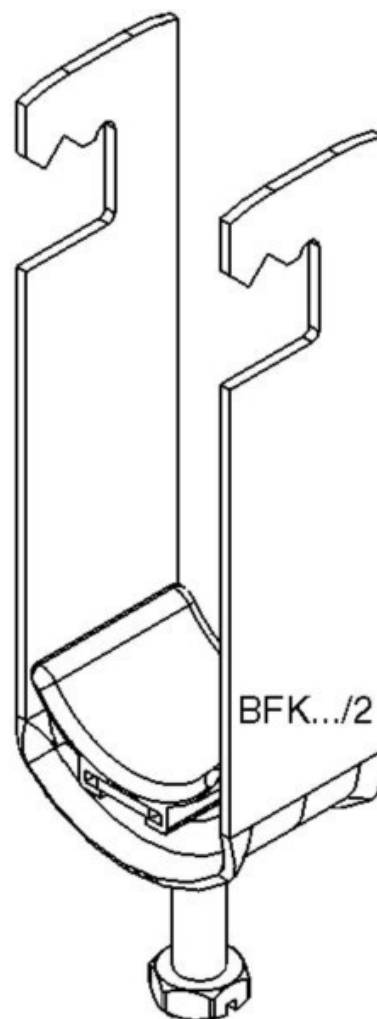

One-piece strut clamp 30 mm BFK 34/2

Allgemeine Informationen

Products_Model	ET0477331
EAN	4013339095506
Producer	Niadax
Producer-Model	BFK 34/2
Producer-Typ	BFK 34/2
min. Order	
Class	Bügelschelle

Technische Informationen

Spannbereich	30...34mm
Max. Anzahl der Kabel	
Werkstoff Schelle	
Oberfläche Schelle	
Werkstoff Schraube	
Oberfläche Schraube	
Montageart	
Mit Kunststoffwanne	
Mit Metallwanne	
Halogenfrei	

[One-piece strut clamp 30 mm BFK 34/2 online kaufen](#)