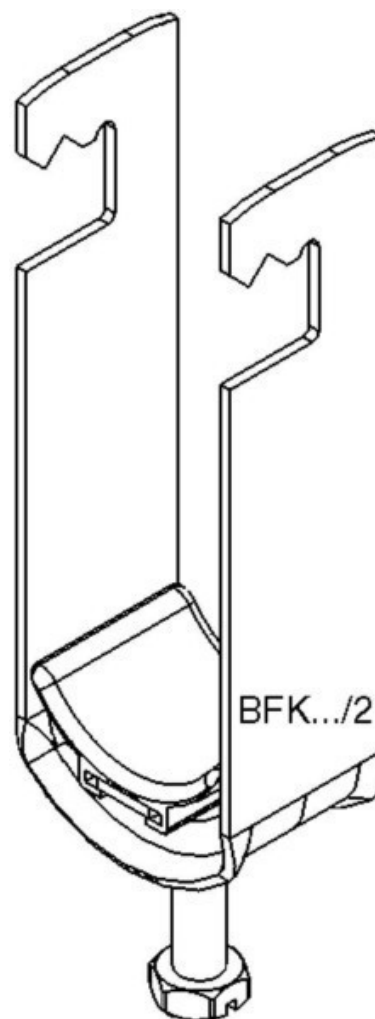

## One-piece strut clamp 30 mm BFK 34/2

### Allgemeine Informationen

Products_Model	ET0477331
EAN	4013339095506
Producer	Niadax
Producer-Model	BFK 34/2
Producer-Typ	BFK 34/2
min. Order	
Class	Bügelschelle

### Technische Informationen

Spannbereich	30...34mm
Max. Anzahl der Kabel	
Werkstoff Schelle	
Oberfläche Schelle	
Werkstoff Schraube	
Oberfläche Schraube	
Montageart	
Mit Kunststoffwanne	
Mit Metallwanne	
Halogenfrei	