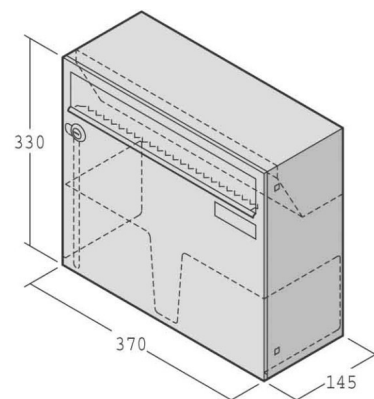

Letterbox Stainless steel Surface mounted (plaster) 171485460109

Allgemeine Informationen

Products_Model	ET1210080
EAN	
Producer	Renz Metallwaren.
Producer-Model	171485460109
Producer-Typ	17-1-48546 eds
min. Order	
Class	Briefkasten

Technische Informationen

Mit Beleuchtung	
Werkstoff	
Montageart	
Anzahl der Briefkästen	
Höhe	330mm
Breite	370mm
Tiefe	145mm
Mit Zeitungsfach	

[Letterbox Stainless steel Surface mounted \(plaster\) 171485460109 online kaufen](#)