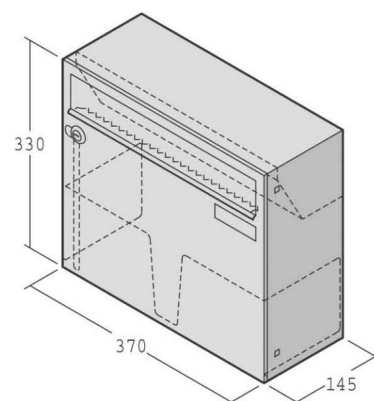

Letterbox Stainless steel Surface mounted (plaster) 171485460109

Allgemeine Informationen

Products_Model	ET1210080
EAN	
Producer	Renz Metallwaren.
Producer-Model	171485460109
Producer-Typ	17-1-48546 eds
min. Order	
Class	Briefkasten

Technische Informationen

Mit Beleuchtung	
Werkstoff	
Montageart	
Anzahl der Briefkästen	
Höhe	330mm
Breite	370mm
Tiefe	145mm
Mit Zeitungsfach	

[Letterbox Stainless steel Surface mounted \(plaster\) 171485460109 online kaufen](#)