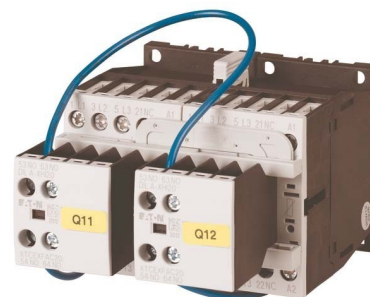

Starter combination Reversing safety 107021

Allgemeine Informationen

Products_Model	ET0775763
EAN	4015081067893
Producer	Eaton (Moeller)
Producer-Model	107021
Producer-Typ	DIULM7/21(24VDC)
min. Order	
Class	Schützkombination

Technische Informationen

Funktion	
Bemessungssteuerspeisespannung	0...24V bei AC 50 Hz
Bemessungssteuerspeisespannung	0...0V
Bemessungssteuerspeisespannung	0...24V bei DC
Spannungsart zur Betätigung	
Bemessungsbetriebsstrom I _e bei AC-3, 400 V	7A
Bemessungsbetriebsleistung bei AC-3	3kW
Anschlussart Hauptstromkreis	
Schutzart (IP)	

[Starter combination Reversing safety 107021 online kaufen](#)