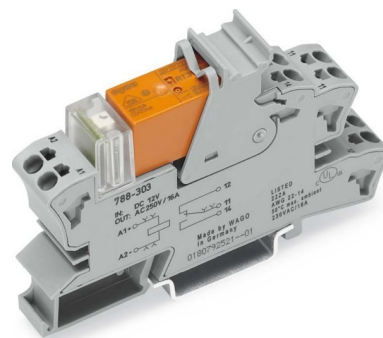

## WAGO Kontakttechnik Stecksocket m.Relais 2W,24VDC 2x8A 788-312

### Allgemeine Informationen

Artikelnummer	ET0704846
EAN	4045454352035
Hersteller	WAGO Kontakttechnik
Hersteller-ArtNr	788-312
Hersteller-Typ	788-312
Verpackungseinheit	1 Stück
Artikelklasse	Schaltrelais

### Technische Informationen

Ausführung des elektrischen Ar	
Mit abnehmbaren Klemmen	
Bemessungssteuerspeisespannr	24...24V
Spannungsart zur Betätigung	
Antrieb, Polung	
Schaltverhalten des Antriebs	
Anzahl der Kontakte als Öffner	
Anzahl der Kontakte als Schließer	
Anzahl der Kontakte als Wechs	
Mit zwangsgeführten Kontakten	
Art des Schaltkontaktes	
Komplettgerät mit Sockel	
Schutzart (IP)	
Breite	15mm
Höhe	54mm
Tiefe	86mm

WAGO Kontakttechnik Stecksocket m.Relais 2W,24VDC 2x8A 788-312  
Ausführung des elektrischen Anschlusses Federzuganschluss,  
Bemessungssteuerspeisespannung  $U_s$  bei DC 24 ...

24V, Spannungsart zur Betätigung DC, Antrieb, Polung gepolt, Schaltverhalten des Antriebs monostabil, Anzahl der Kontakte als Öffner 0, Anzahl der Kontakte als Schließer 0, Anzahl der Kontakte als Wechsler 2, Art des Schaltkontaktes Einfachkontakt, Komplettgerät mit Sockel, Schutzart (IP) IP20, Breite 15mm, Höhe 54mm, Tiefe 86mm, Nennstrom 8A,