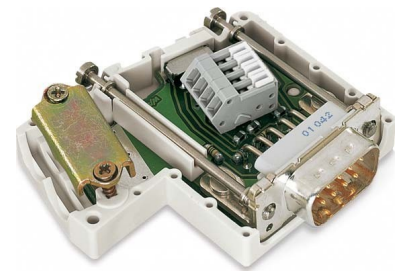

D-Sub connector Plug 9 Male 750-960

Allgemeine Informationen

Products_Model	ET0704830
EAN	4045454320157
Producer	WAGO Kontakttechnik
Producer-Model	750-960
Producer-Typ	750-960
min. Order	
Class	D-Sub-Steckverbinder

Technische Informationen

Ausführung
Polzahl
Kontaktausführung
Anschlussart

[D-Sub connector Plug 9 Male 750-960 online kaufen](#)