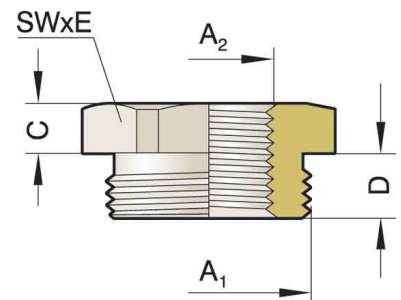

Enlargement/reducing ring RED 240/225

Allgemeine Informationen

Products_Model	ET0489852
EAN	
Producer	Pflitsch
Producer-Model	RED 240/225
Producer-Typ	RED 240/225
min. Order	
Class	Erweiterungs-/Reduziererring

Technische Informationen

Werkstoff

[Enlargement/reducing ring RED 240/225 online kaufen](#)