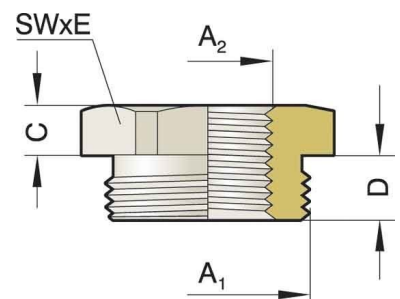

Enlargement/reducing ring RED 240/225

Allgemeine Informationen

Products_Model	ET0489852
EAN	
Producer	Pflitsch
Producer-Model	RED 240/225
Producer-Typ	RED 240/225
min. Order	
Class	Erweiterungs-/Reduziererring

Technische Informationen

Werkstoff

[Enlargement/reducing ring RED 240/225 online kaufen](#)