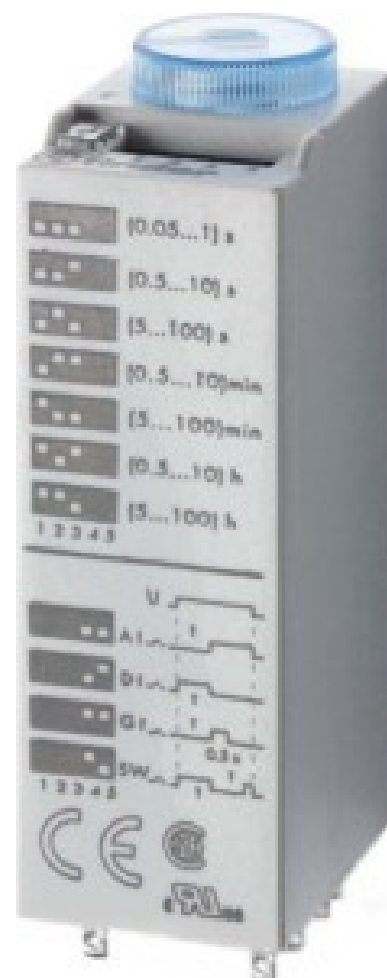

Finder Miniatur-Zeitrelais 2W,10A,24VAC/DC 85.02.0.024.0000

Allgemeine Informationen

Artikelnummer	ET0704750
EAN	8012823275758
Hersteller	Finder
Hersteller-ArtNr	850200240000
Hersteller-Typ	85.02.0.024.0000
Verpackungseinheit	1 Stück
Artikelklasse	Zeitrelais

Technische Informationen

Ausführung des elektrischen Ar	
Funktion ansprechverzögert	
Funktion rückfallverzögert	
Funktion einschaltwischend	
Funktion ausschaltwischend	
Funktion Stern/Dreieck	
Funktion Impulsformend	
Funktion blinkend mit Pause beginnend, Festzeit	
Funktion blinkend mit Impuls be	
Funktion taktend mit Pause beginnend, variabel	
Funktion taktend mit Impuls beç	
Mit Stecksockel	
Fernbedienung möglich	
Nur für Fernbedienung geeignet	
Aufsteckbar auf Schütz	
Bemessungssteuerspeisespannung bei AC 50 Hz	24...24V
Bemessungssteuerspeisespanr	24...24V
Bemessungssteuerspeisespannung bei DC	24...24V
Spannungsart zur Betätigung	
Zeitbereich	0.05...360000s
Anzahl der Ausgänge, unverzög	
Anzahl der Ausgänge, unverzögert, Schließer	
Anzahl der Ausgänge, unverzög	
Anzahl der Ausgänge, verzögert, Öffner	
Anzahl der Ausgänge, verzöger	
Anzahl der Ausgänge, verzögert, Wechsler	
Ausgänge, umschaltbar verzög	
Mit Halbleiterausgang	

Höhe	27.7mm
Tiefe	63.1mm

Finder Miniatur-Zeitrelais 2W,10A,24VAC/DC 85.02.0.024.0000 Ausführung des elektrischen Anschlusses Steckanschluss, Funktion ansprechverzögert, Funktion einschaltwischend, Funktion Impulsformend, Funktion blinkend mit Impuls beginnend, Festzeit, Bemessungssteuerspeisespannung Us bei AC 50 Hz 24 ...