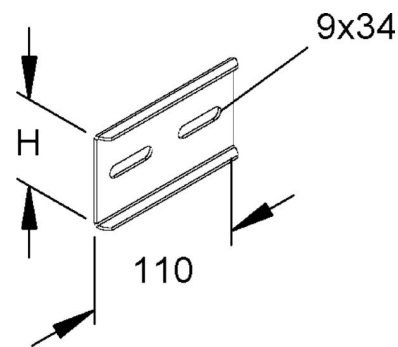

Connector for cable support system Longitudinal joint 151E11-A

Allgemeine Informationen

Products_Model	ET0400466
EAN	4046847000595
Producer	Rico
Producer-Model	151E11-A
Producer-Typ	151E11-A
min. Order	
Class	Verbinder für Kabeltragsystem

Technische Informationen

Ausführung	Gelenkverbinder horizontal
Gelenkverbinder vertikal	
Verbindungsart	
Geeignet für Gitterrinne	
Geeignet für Kabelleiter	
Geeignet für Kabelrinne	
Geeignet für Kabeltragsystemhöhe	60,5mm
Werkstoff	Rostfreier Stahl, gebeizt
Werkstoffgüte	
Oberfläche	
Farbe	