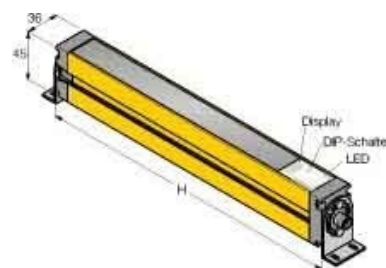

### Technische Informationen

|   |          |
|---|----------|
| Anzahl der Halbleiter-Ausgänge                          |          |
| Anzahl der kontaktbehafteten Ausgänge mit Meldefunktion |          |
| Anzahl der sicheren Halbleiter-/                        |          |
| Anzahl der sicheren kontaktbehafteten Ausgänge          |          |
| Ausblendung möglich                                     |          |
| Ausführung des elektrischen Anschlusses                 |          |
| Breite des Sensors                                      | 36mm     |
| Höhe des Sensors  | 262mm    |
| Länge des Sensors                                       | 45mm     |
| Explosionsschutz-Kategorie für Gas                      |          |
| Explosionsschutz-Kategorie für                          |          |
| Kaskadierbar  |          |
| Lieferumfang des Einwegsyster                           |          |
| Umgebungstemperatur                                     | 0...50°C |
| Mit Mutingfunktion                                      |          |
| Override möglich  |          |
| Reaktionszeit   | 11ms     |
| Auflösung des Lichtvorhangs                             | 14mm     |
| Reduzierte Auflösung                                    |          |
| Reichweite des Schutzfeldes                             | 6m       |
| Schutzfeldhöhe  | 150mm    |
| Sicherheitstyp gemäß IEC 61496-1                        |          |
| Bemessungssteuerspeisespann                             | 24...24V |
| Spannungsart  |          |
| Taktsteuerung möglich                                   |          |
| Mit Überwachungsfunktion nachgeschalteter Geräte        |          |
| Wellenlänge des Sensors                                 | 950nm    |
| Mit Wiederanlaufsperr                                   |          |