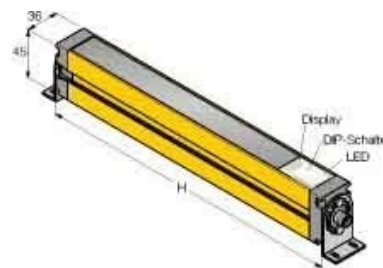

Light curtain 2 3071212

Allgemeine Informationen

Products_Model	ET0744637
EAN	0662488712129
Producer	Turck
Producer-Model	3071212
Producer-Typ	SLSE14-150Q5
min. Order	
Class	Lichtvorhang

Technische Informationen

Anzahl der Halbleiter-Ausgänge	
Anzahl der kontaktbehafteten Ausgänge mit Meldefunktion	
Anzahl der sicheren Halbleiter-/	
Anzahl der sicheren kontaktbehafteten Ausgänge	
Ausblendung möglich	
Ausführung des elektrischen Anschlusses	
Breite des Sensors	36mm
Höhe des Sensors	262mm
Länge des Sensors	45mm
Explosionsschutz-Kategorie für Gas	
Explosionsschutz-Kategorie für	
Kaskadierbar	
Lieferumfang des Einwegsyster	
Umgebungstemperatur	0...50°C
Mit Mutingfunktion	
Override möglich	
Reaktionszeit	11ms
Auflösung des Lichtvorhangs	14mm
Reduzierte Auflösung	
Reichweite des Schutzfeldes	6m
Schutzfeldhöhe	150mm
Sicherheitstyp gemäß IEC 61496-1	
Bemessungssteuerspeisespann	24...24V
Spannungsart	
Taktsteuerung möglich	
Mit Überwachungsfunktion nachgeschalteter Geräte	
Wellenlänge des Sensors	950nm
Mit Wiederanlaufsperr	

Geeignet für Sicherheitsfunktior

[Light curtain 2 3071212 online kaufen](#)