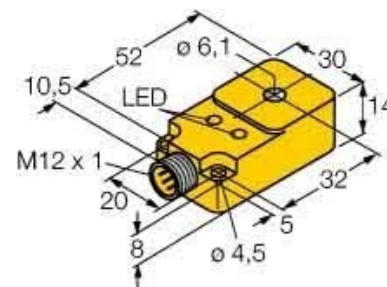

Inductive proximity switch 30 mm 14 mm 52 mm 1407000

Allgemeine Informationen

Products_Model	ET0744608
EAN	4047101068870
Producer	Turck
Producer-Model	1407000
Producer-Typ	Bi6R-Q14-AP6X2-H1141
min. Order	
Class	Induktiver Näherungsschalter

Technische Informationen

Breite des Sensors	30mm
Höhe des Sensors	14mm
Länge des Sensors	52mm
Schaltabstand	6.1mm
Ausführung des Schaltausgang:	
Ausführung des elektrischen Anschlusses	
Bemessungssteuerspeisespann	10...30V
Spannungsart	
Werkstoff des Gehäuses	

[Inductive proximity switch 30 mm 14 mm 52 mm 1407000 online kaufen](#)