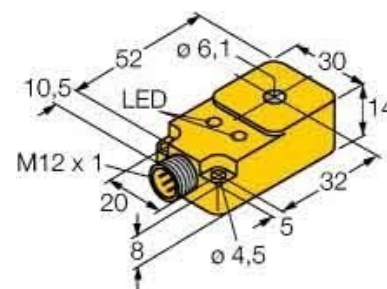

## Inductive proximity switch 30 mm 14 mm 52 mm 1407000

### Allgemeine Informationen

Products_Model	ET0744608
EAN	4047101068870
Producer	Turck
Producer-Model	1407000
Producer-Typ	Bi6R-Q14-AP6X2-H1141
min. Order	
Class	Induktiver Näherungsschalter

### Technische Informationen

Breite des Sensors	30mm
Höhe des Sensors	14mm
Länge des Sensors	52mm
Schaltabstand	6.1mm
Ausführung des Schaltausgang:	
Ausführung des elektrischen Anschlusses	
Bemessungssteuerspeisespann	10...30V
Spannungsart	
Werkstoff des Gehäuses	

[Inductive proximity switch 30 mm 14 mm 52 mm 1407000 online kaufen](#)