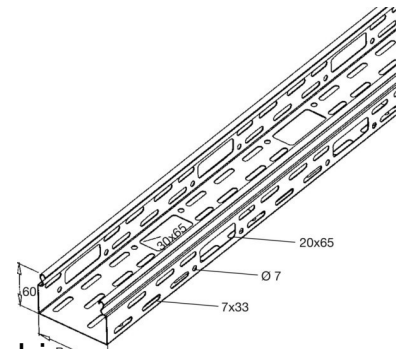

Cable tray/wide span cable tray 60 mm 60 mm 151N1-06

Allgemeine Informationen

Products_Model	ET0400649
EAN	4046847000823
Producer	Rico
Producer-Model	151N1-06
Producer-Typ	151N1-06
min. Order	
Class	Kabelrinne/Weitspannkabelrinne

Technische Informationen

Höhe	60mm
Breite	60mm
Länge	3000mm
Seitenlochung	
Montagelochung im Boden	
Ausführung	
Weitspann-Ausführung	
Werkstoff	
Rostfreier Stahl, gebeizt	
Werkstoffgüte	
Oberfläche	
Farbe	

[Cable tray/wide span cable tray 60 mm 60 mm 151N1-06 online kaufen](#)