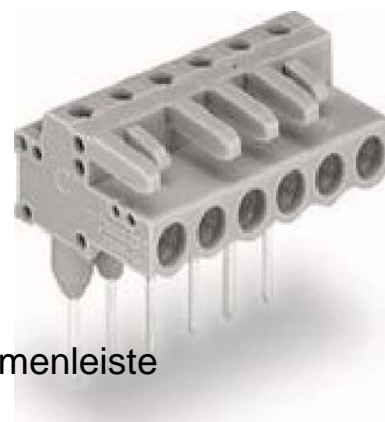

## Single- and multi-pole terminal strip 232-233/005-000

### Allgemeine Informationen

Products_Model	ET0452041
EAN	4044918569965
Producer	WAGO Kontakttechnik
Producer-Model	232-233/005-000
Producer-Typ	232-233/005-000
min. Order	
Class	Ein- und mehrpolige Klemmenleiste

### Technische Informationen

Explosionsgeprüfte Ausführung	
Bemessungsstrom In	12A
Bemessungsspannung	320V
Ausführung elektrischer Anschluss 1	
Ausführung elektrischer Anschl	
Anschlussposition	
Polzahl	
Anzahl der Klemmstellen je Pol	
Montageart	
Werkstoff des Isolierkörpers	
Betriebstemperatur	105...105°C
Brennbarkeitsklasse des Isolierstoffs nach UL 94	
Breite/Rastermaß	16.5mm
Höhe bei niedrigstbauender Montage	11.6mm
Länge	18.25mm
Abschlussplatte erforderlich	
Farbe	
Transparent	

[Single- and multi-pole terminal strip 232-233/005-000 online kaufen](#)